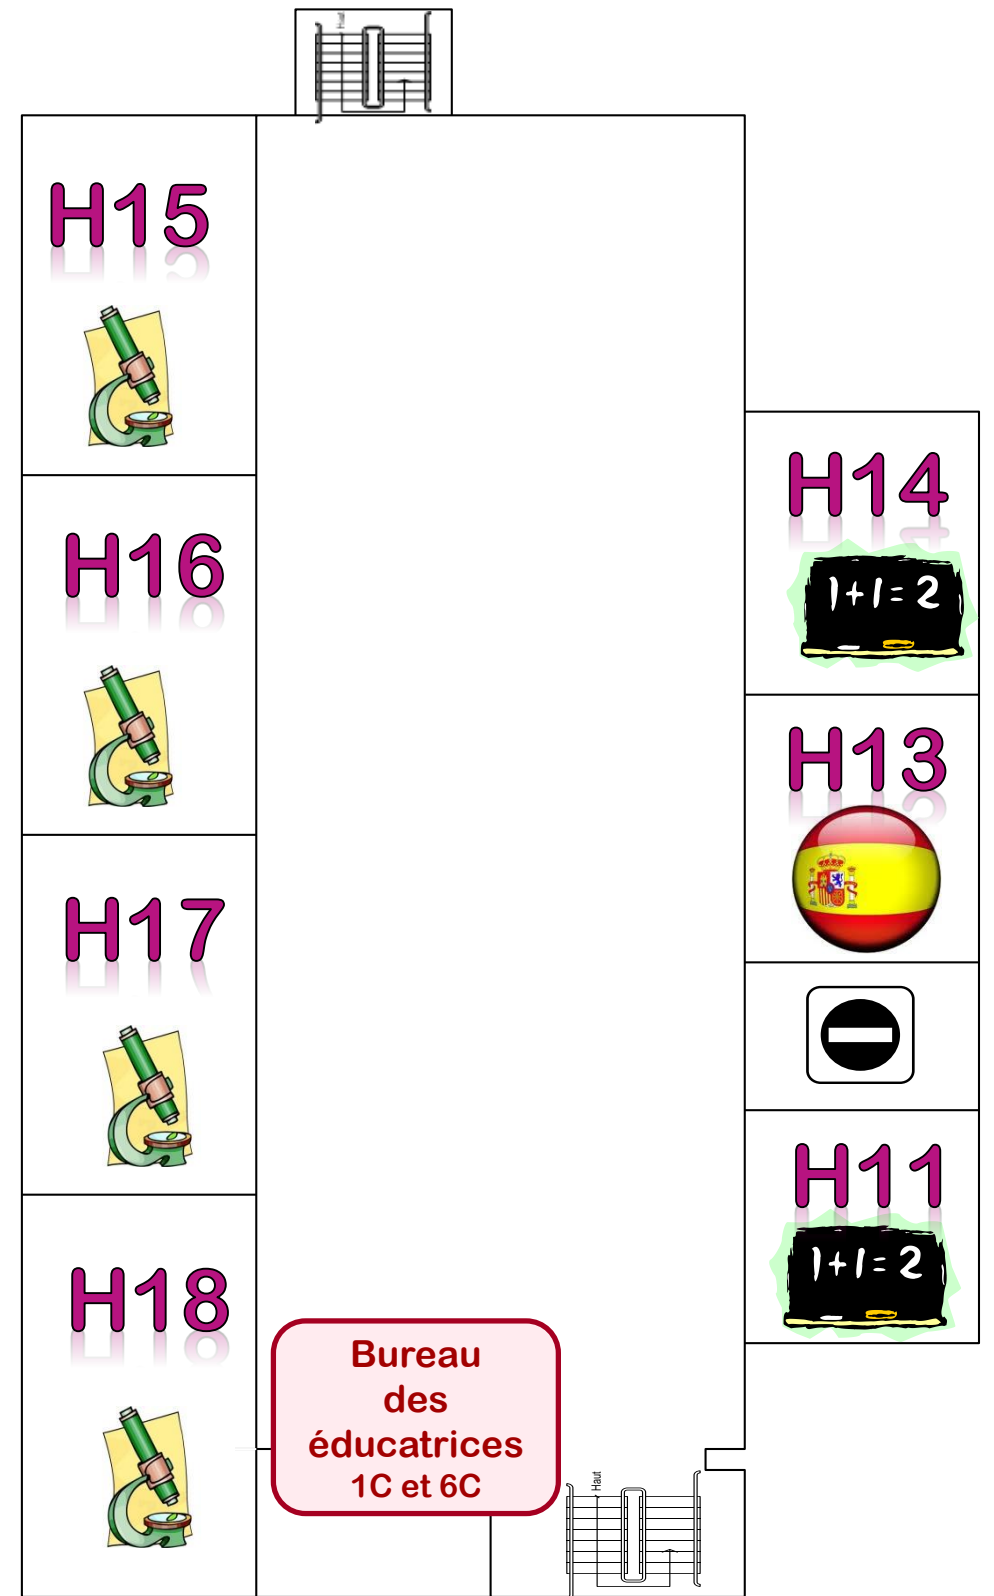

Bâtiment H – Rez-de-chaussée

Bâtiment H – Premier étage

Bâtiment C – 2^{ème} & 3^{ème} étage (Local 201 à 312)

Bâtiment C – Premier étage (Local 101 à 114)

Bâtiment C – Rez-de-chaussée

Bureau du proviseur

Bureau des éducateurs

Salle d'étude

Salle de Gym

Restaurant scolaire

Premier étage :
- Administratrice de l'internat & Econome
- Direction de la section fondamentale

Bâtiment B – Section fondamentale

H7

Centre Doc
Prêt du livre

H6